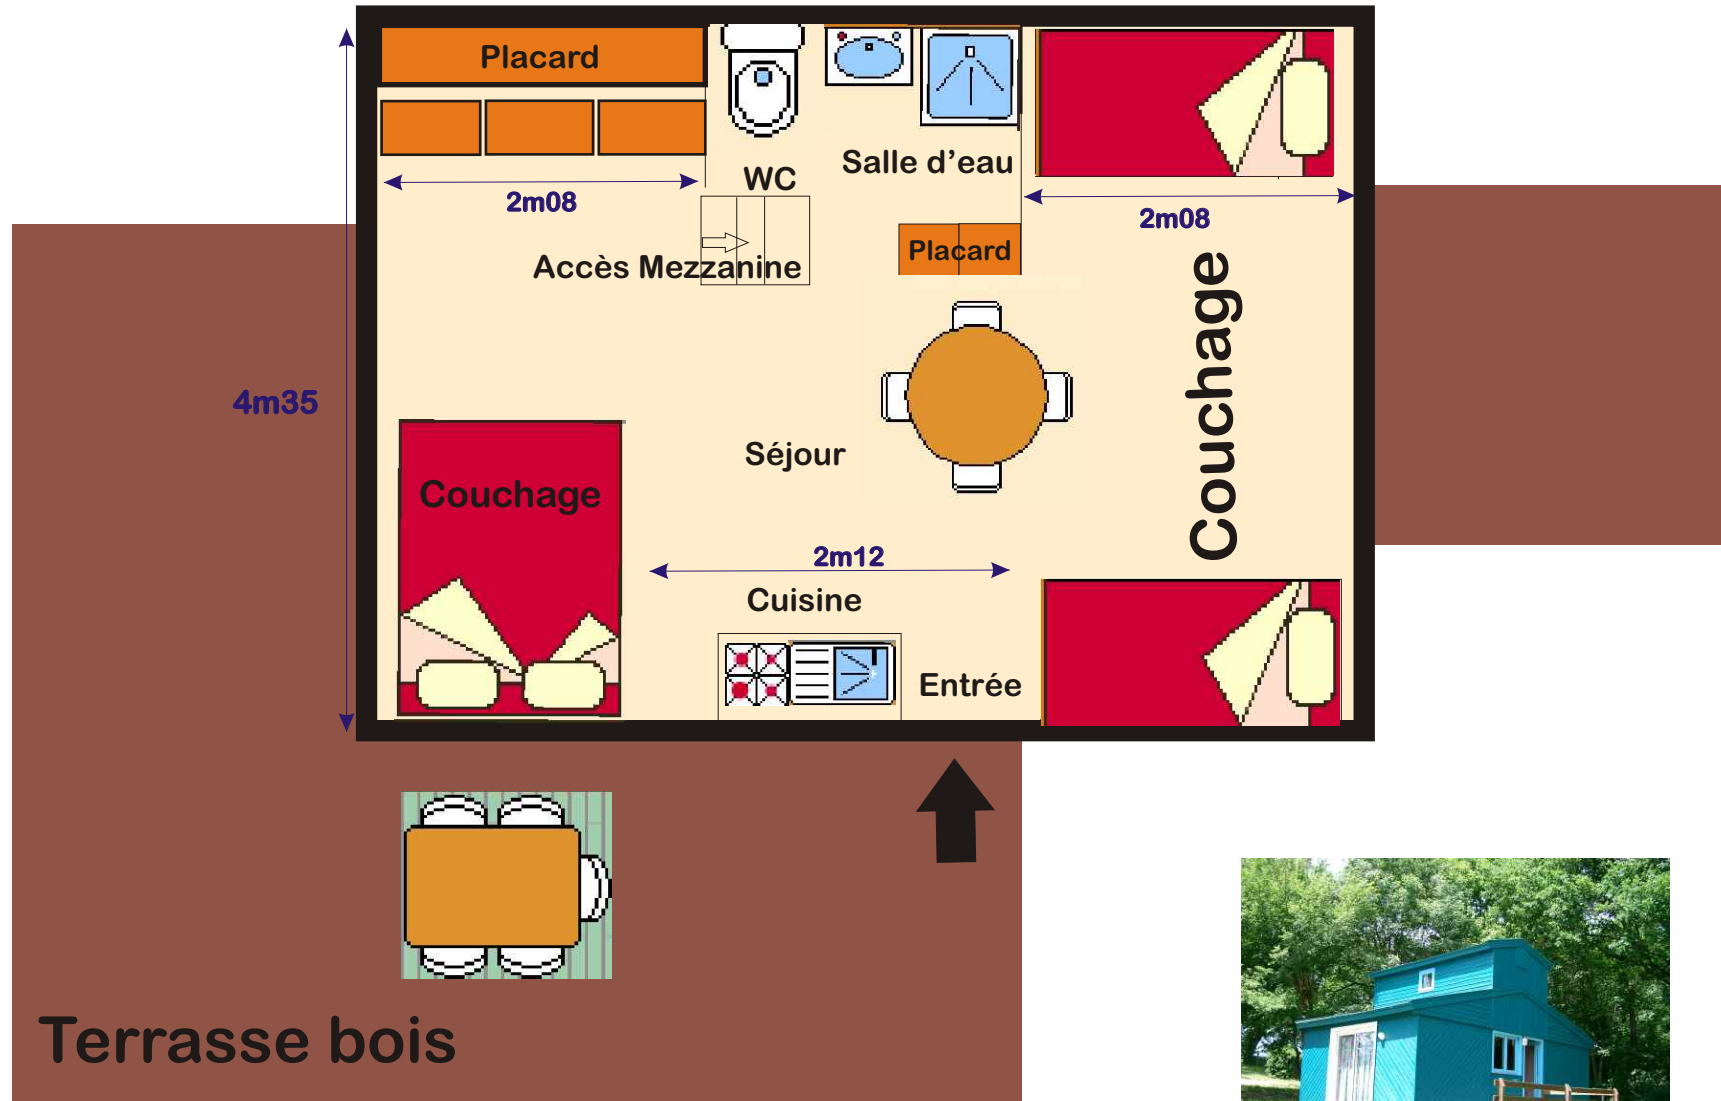

DOMAINE D'EN LAURE

Chalets 365 - 366 - 367

Couchages : 6 personnes

Rez de chaussée

Placard

2m

MEZZANINE

Couchage